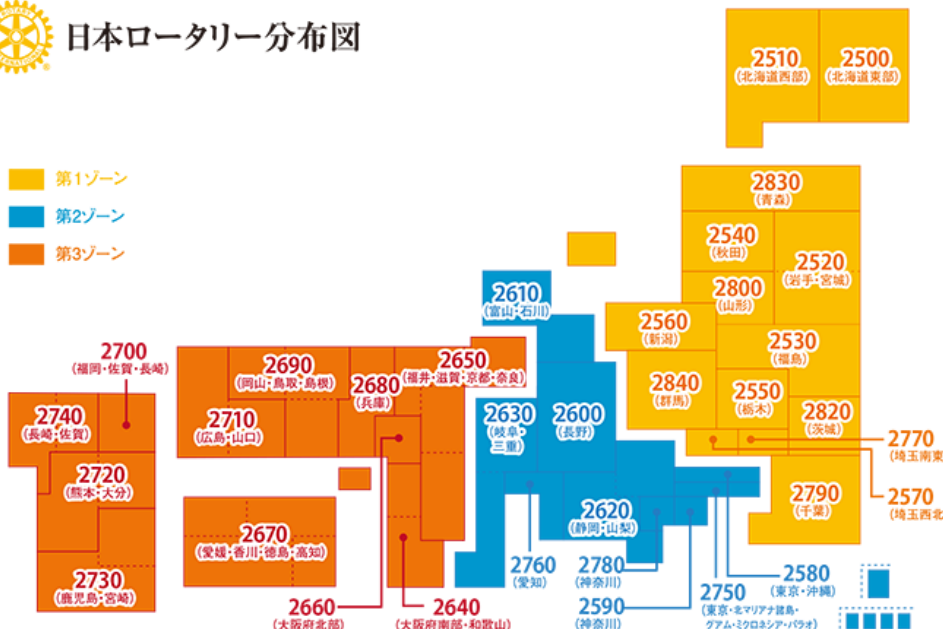

1975年11月21日

(43歳)

日本ロータリー分布図

前回例会報告 [11/15 (木)]

来訪者 上村幸太郎様(神戸RC)

出席 当日73.31%(23/29名) 会員数33名(出席免除者4名) 10月出席率95.63%

ニコニコ 上村幸太郎様: 思いがけずチロルチョコをいただきました。お礼をこめてニコニコします。やや、エビでタイの様な気もしますが、、(笑)

会長の時間 皆さんおはようございます。皆さん寒くなってきましたのでヒートショックにお気をつけください。血管が寒いと収縮して暑いと広がるので、その差によって起きます。また、運転中に亡くなる大動脈解離などもあります。血管年齢維持のために血管体操など健康には気をつけていただきたいと思います。宜しく申し上げます。